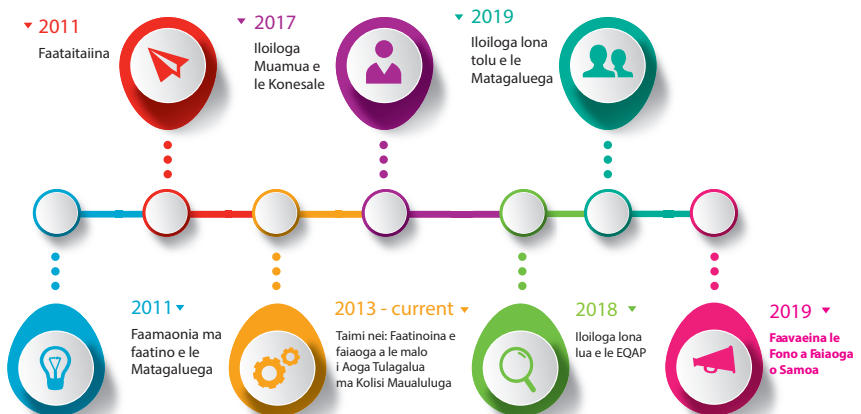

Talaaga

O Alafua Taualoga ma galuega mataituina mo faiaoga Samoa na faamau faailogaina i le 2011. O lenei galuega na atinaeina i lalo o le poloketi a le ESP II o se vaega o le Faavaa o le Atinaeina o Faiaoga 2011.

I le 2011-2013, na faataitaiina ai le Alafua Taualoga mo faiaoga i nai aoga na filifiliina, ao le 2014 na fa'atinoina uma ai loa mo faiaoga o aoga tulaga lua ma kolisi maualuluga a le Malo.

E manaomia le o gatasi o Agavaa Moomia o Faiaoga ua Resitalaina (RTS) ma Taiala o le Taunuuga o Aoaoga aemaise o nai suiga i aoaoga talu mai le toe autafuluina o RTS i le 2017 e le konesale. Sa toe faalelei mo le toe iloiloina o le RTS e le EQAP i le 2018. O le galuega a le EQAP e aofia ai le tuufaatasia, iloiloina ma le aveeseina o vaega eseese o le RTS 2011 o loo faaogaina i le taimi nei. O le iloiloiga lona tolu na faatinoina e le Matagaluega i le 2019 ma ua tuufatasa ai iloiloiga na faatinoina e le EQAP ma vaega o alafua na faamaiteina e le konesale i le 2017.

O iloiloiga¹ eseese e tolu ia na faatinoina e le Matagaluega talu mai le 2017 ia faamautinoa ai o agavaa moomia o faiaoga ua resitalaina e atagia mai ai agavaa ma tomai o faiaoga aua le faaleleia o le aoaoina o fanau i vaega uma o le taiala.

1 2011, Alafua o Tomai ma Agavaa ma le Tulituliloaina o Galuega Faatino a Faiaoga o Samoa, 2017 Alafua o Tomai ma Agavaa mo Faiaoga Resitala o Samoa fausia e le Konesale, 2018 faatino le iloiloiga e le EQAP.